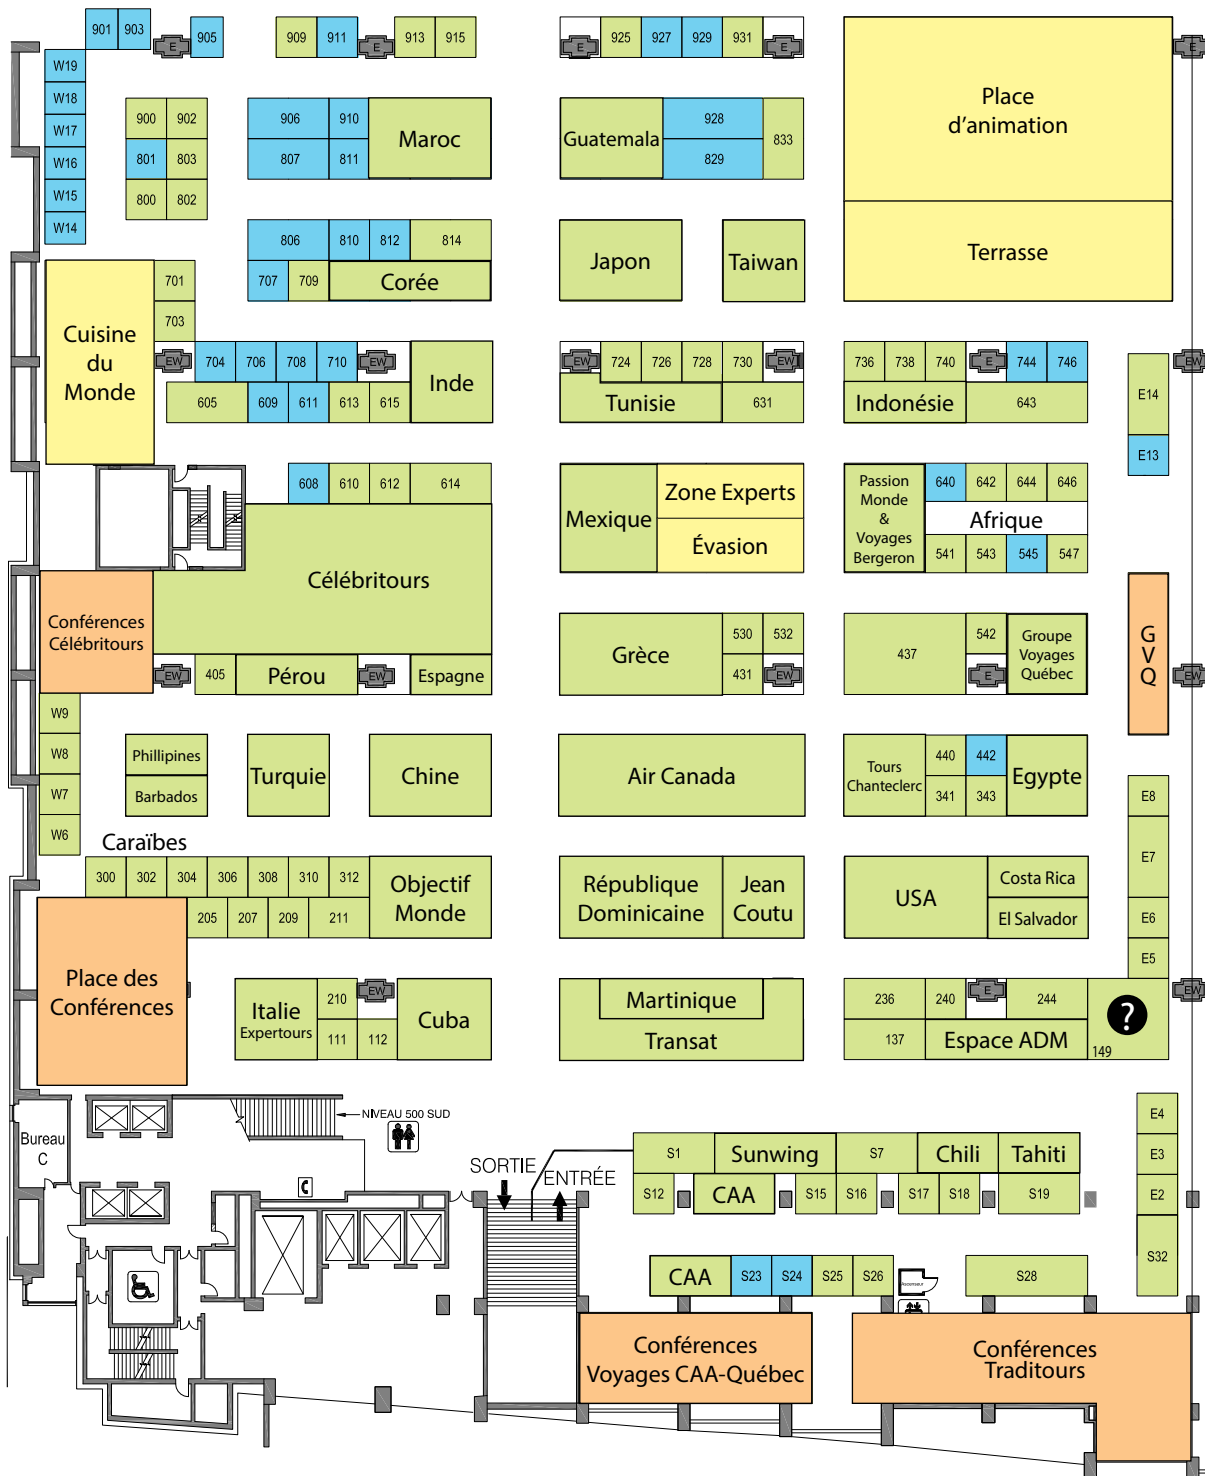

SALON INTERNATIONAL TOURISME VOYAGES

PRÉSENTÉ PAR
AÉROPORTS DE
MONTRÉAL

Niveau 400

Niveau 300

 Espaces disponibles